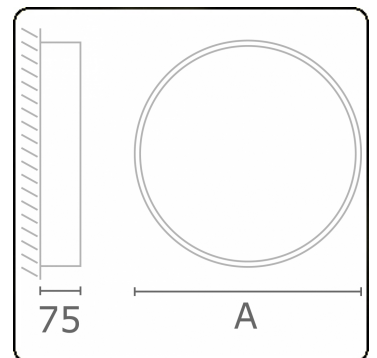

Photometric details

| | |
|--------------|------------------|
| UGR | >19 |
| CIE Fluxcode | 47 78 95 100 100 |

Dimensions

| | |
|---|--------|
| A | 400 mm |
|---|--------|

Remarks

Ceiling luminaire - Direct - satin - LO - IP54 - RAL 9003