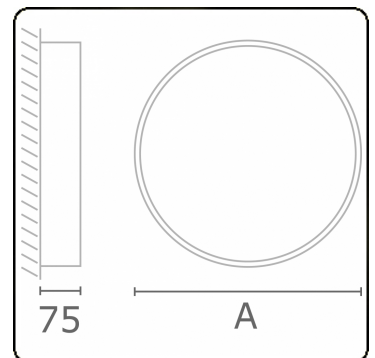

Bemerkungen

Deckenleuchte - Direkt - satiniert - LO - IP54 - RAL 9003

ENERGY

Verrijgbaar op aanvraag.

Disponible sur demande.

Available on request.

Auf Anfrage.

MULTILINE®

WXYZ
kWh/1000h

2019/2015