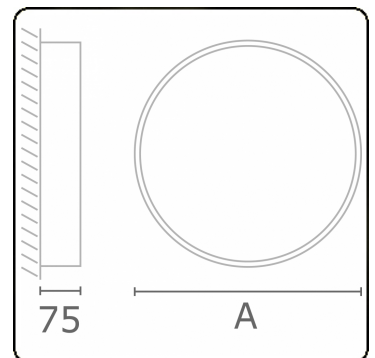

Lichttechnische gegevens

UGR	>19
CIE Fluxcode	47 78 95 100 100

Afmetingen

A	400 mm
---	--------

Opmerkingen

Plafondarmatuur - Direct - satiné - LO - IP54 - RAL 9003

ENERGY

Verrijgbaar op aanvraag.