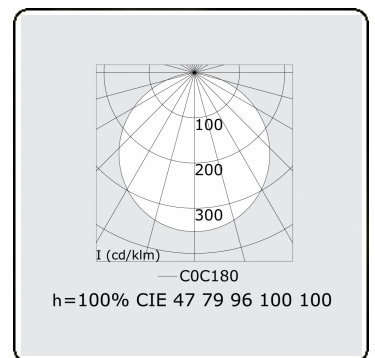

**Lichttechnische gegevens**

UGR	>19
CIE Fluxcode	47 78 95 100 100

**Afmetingen**

A	400 mm
---	--------

**Opmerkingen**

Plafondarmatuur - Direct - satiné - LO - IP54 - RAL 9003

**ENERGY**

Verkrijgbaar op aanvraag.