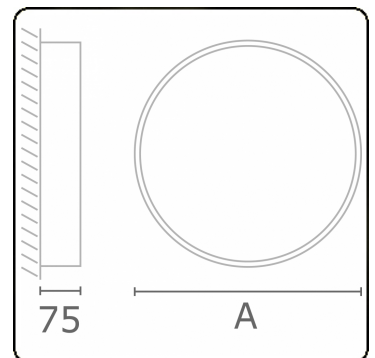

**Lichttechnische gegevens**

UGR	>19
CIE Fluxcode	47 78 95 100 100

**Afmetingen**

A	400 mm
---	--------

**Opmerkingen**

Plafondarmatuur - Direct - satiné - LO - IP54 - RAL 9003

**ENERGY**

Verkrijgbaar op aanvraag.