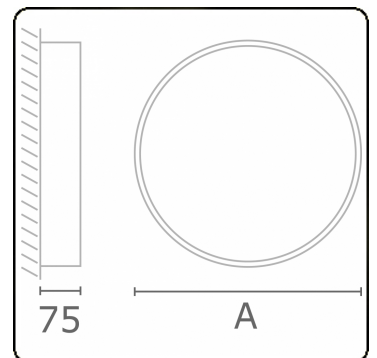

Photometric details

UGR	>19
CIE Fluxcode	47 78 95 100 100

Dimensions

A	500 mm
---	--------

Remarks

Ceiling luminaire - Direct - satin - LO - IP54 - RAL 9003

ENERGY

Verkrijgbaar op aanvraag.