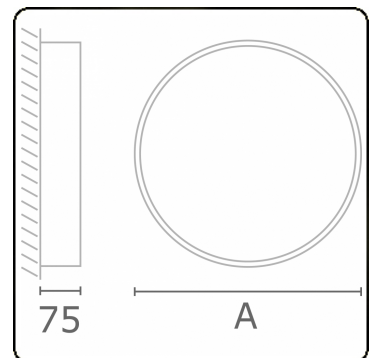

Photometric details

UGR	>19
CIE Fluxcode	47 78 95 100 100

Dimensions

A	500 mm
---	--------

Remarks

Ceiling luminaire - Direct - satin - LO - IP54 - RAL 9003

ENERGY

Verrijgbaar op aanvraag.