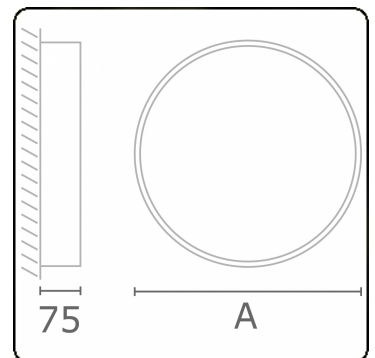

**Lichttechnische Daten**

UGR	>19
CIE Fluxcode	47 78 95 100 100

**Abmessungen**

A	500 mm
---	--------

**Bemerkungen**

Deckenleuchte - Direkt - satiniert - LO - IP54 - RAL 9003

**ENERGY**

Verrijgbaar op aanvraag.