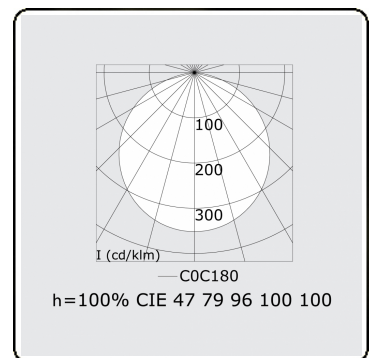

**Lichttechnische Daten**

UGR	>19
CIE Fluxcode	47 78 95 100 100

**Abmessungen**

A	500 mm
---	--------

**Bemerkungen**

Deckenleuchte - Direkt - satiniert - LO - IP54 - RAL 9003

**ENERGY**

Verrijgbaar op aanvraag.