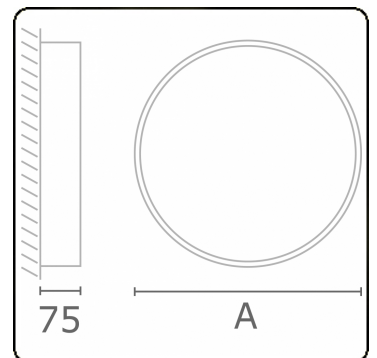

Lichttechnische gegevens

UGR	>19
CIE Fluxcode	47 78 95 100 100

Afmetingen

A	600 mm
---	--------

Opmerkingen

Plafondarmatuur - Direct - satiné - LO - IP54 - RAL 9003

ENERGY

A
 Verkrijgbaar op aanvraag.
B
 Disponible sur demande.
C
D
 Available on request.
E
F
 Auf Anfrage.
G