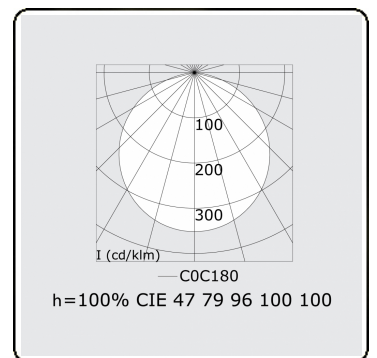

Elektrische Gegevens

Veiligheidsklasse	I
Voeding	230V
Voorschakelapparaat	Stroomvoeding 1-10V

Lampgegevens

Lamptype	LED 3000K
Wattage	28W
Armatuur vermogen	28W
Armatuur lichtstroom	3721
Aantal	1
Levensduur LED module	L80/B10 = 50000h
Kleurtolerantie	MacAdam 3
CRI	>80

Lichttechnische gegevens

UGR	>19
CIE Fluxcode	47 78 95 100 100

Afmetingen

A	600 mm
---	--------

Opmerkingen

Plafondarmatuur - Direct - satiné - LO - IP54 - RAL 9003

ENERGY

A
 Verkrijgbaar op aanvraag.
B
 Disponible sur demande.
C
D
 Available on request.
E
F
 Auf Anfrage.
G