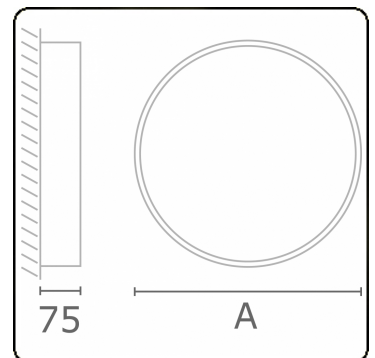

Lichttechnische Daten

UGR	>19
CIE Fluxcode	47 78 95 100 100

Abmessungen

A	600 mm
---	--------

Bemerkungen

Deckenleuchte - Direkt - satiniert - LO - IP54 - RAL 9003

ENERGY

Verrijgbaar op aanvraag.