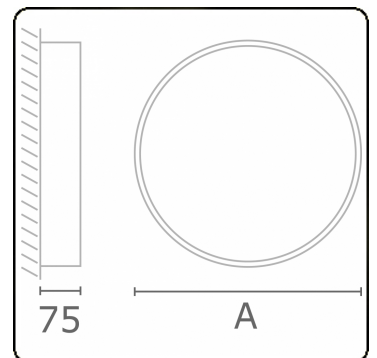

Lichttechnische gegevens

UGR	>19
CIE Fluxcode	47 78 95 100 100

Afmetingen

A	600 mm
---	--------

Opmerkingen

Plafondarmatuur - Direct - satiné - LO - IP54 - RAL 9003

ENERGY

Verrijgbaar op aanvraag.