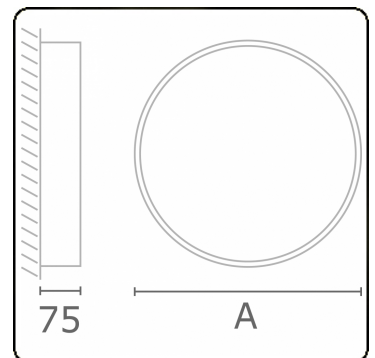

**Lichttechnische Daten**

UGR	>19
CIE Fluxcode	47 78 95 100 100

**Abmessungen**

A	600 mm
---	--------

**Bemerkungen**

Deckenleuchte - Direkt - satiniert - LO - IP54 - RAL 9003

**ENERGY**

Verrijgbaar op aanvraag.