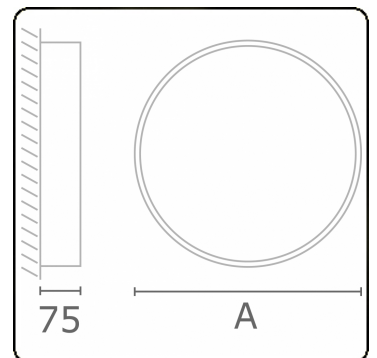

**Lichttechnische gegevens**

UGR	>19
CIE Fluxcode	47 78 95 100 100

**Afmetingen**

A	600 mm
---	--------

**Opmerkingen**

Plafondarmatuur - Direct - satiné - LO - IP54 - RAL 9003

**ENERGY**

A  
 Verkrijgbaar op aanvraag.  
B  
 Disponible sur demande.  
C  
D  
 Available on request.  
E  
F  
 Auf Anfrage.  
G