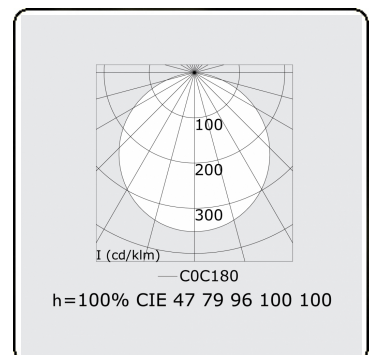

**Elektrische Gegevens**

Veiligheidsklasse	I
Voeding	230V
Voorschakelapparaat	Stroomvoeding touch-dim

**Lampgegevens**

Lamptype	LED 3000K
Wattage	28W
Armatuur vermogen	28W
Armatuur lichtstroom	3721
Aantal	1
Levensduur LED module	L80/B10 = 50000h
Kleurtolerantie	MacAdam 3
CRI	>80

**Lichttechnische gegevens**

UGR	>19
CIE Fluxcode	47 78 95 100 100

**Afmetingen**

A	600 mm
---	--------

**Opmerkingen**

Plafondarmatuur - Direct - satiné - LO - IP54 - RAL 9003

**ENERGY**

A  
 Verkrijgbaar op aanvraag.  
B  
 Disponible sur demande.  
C  
D  
 Available on request.  
E  
F  
 Auf Anfrage.  
G