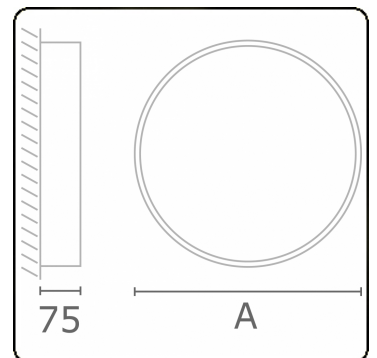

**Lichttechnische gegevens**

UGR	>19
CIE Fluxcode	47 78 95 100 100

**Afmetingen**

A	600 mm
---	--------

**Opmerkingen**

Plafondarmatuur - Direct - satiné - LO - IP54 - RAL 9003

**ENERGY**

Verrijgbaar op aanvraag.