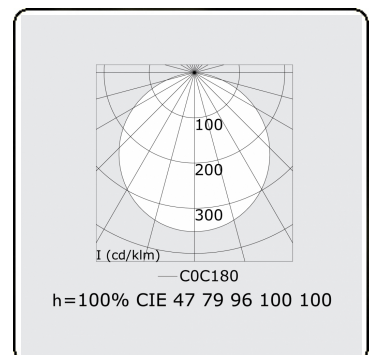

**Elektrische Gegevens**

Veiligheidsklasse	I
Voeding	230V
Voorschakelapparaat	Stroomvoeding touch-dim

**Lampgegevens**

Lamptype	LED 4000K
Wattage	28W
Armatuur vermogen	28W
Armatuur lichtstroom	3980
Aantal	1
Levensduur LED module	L80/B10 = 50000h
Kleurtolerantie	MacAdam 3
CRI	>80

**Lichttechnische gegevens**

UGR	>19
CIE Fluxcode	47 78 95 100 100

**Afmetingen**

A	600 mm
---	--------

**Opmerkingen**

Plafondarmatuur - Direct - satiné - LO - IP54 - RAL 9003

**ENERGY**

Verrijgbaar op aanvraag.