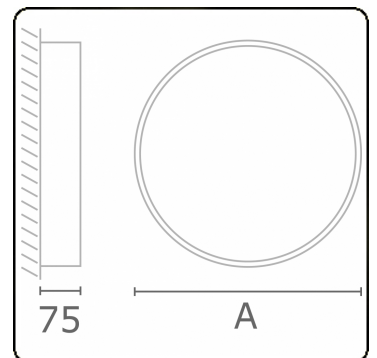

Lichttechnische gegevens

| | |
|--------------|------------------|
| UGR | >19 |
| CIE Fluxcode | 47 78 95 100 100 |

Afmetingen

| | |
|---|--------|
| A | 300 mm |
|---|--------|

Opmerkingen

Plafondarmatuur - Direct - satiné - MO - IP54 - RAL 9006