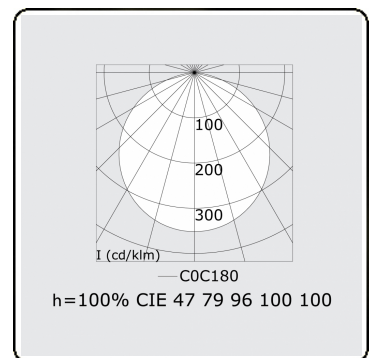

Lichttechnische gegevens

| | |
|--------------|------------------|
| UGR | >19 |
| CIE Fluxcode | 47 78 95 100 100 |

Afmetingen

| | |
|---|--------|
| A | 300 mm |
|---|--------|

Opmerkingen

Plafondarmatuur - Direct - satiné - MO - IP54 - RAL 9006