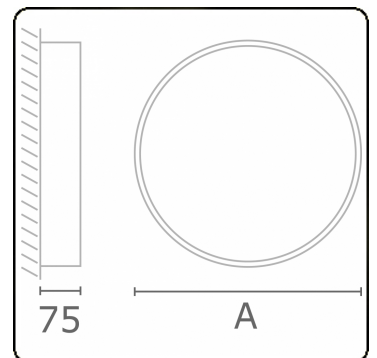

**Lichttechnische Daten**

UGR	>19
CIE Fluxcode	47 78 95 100 100

**Abmessungen**

A	300 mm
---	--------

**Bemerkungen**

Deckenleuchte - Direkt - satiniert - MO - IP54 - RAL 9006

**ENERGY**

Verrijgbaar op aanvraag.