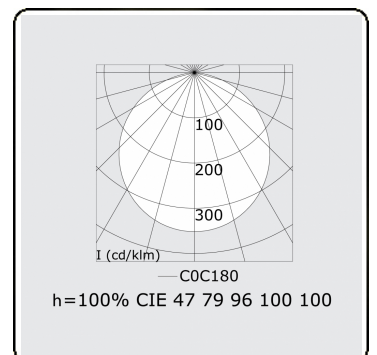

Lichttechnische gegevens

UGR	>19
CIE Fluxcode	47 78 95 100 100

Afmetingen

A	300 mm
---	--------

Opmerkingen

Plafondarmatuur - Direct - satiné - MO - IP54 - RAL 9006

ENERGY

Verrijgbaar op aanvraag.