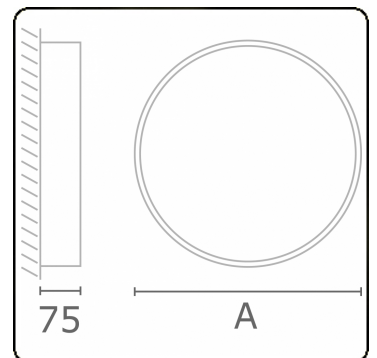

Lichttechnische gegevens

UGR	>19
CIE Fluxcode	47 78 95 100 100

Afmetingen

A	300 mm
---	--------

Opmerkingen

Plafondarmatuur - Direct - satiné - MO - IP54 - RAL 9006

ENERGY

Verrijgbaar op aanvraag.