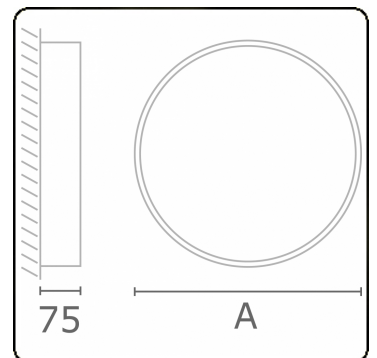

Lichttechnische gegevens

UGR	>19
CIE Fluxcode	47 78 95 100 100

Afmetingen

A	600 mm
---	--------

Opmerkingen

Plafondarmatuur - Direct - satiné - MO - IP54 - RAL 9006

ENERGY

Verrijgbaar op aanvraag.