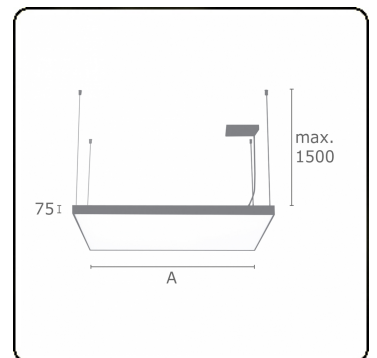

Lichttechnische gegevens

UGR	>19
CIE Fluxcode	46 77 94 100 100

Afmetingen

A	330 mm
---	--------

Opmerkingen

Pendelarmatuur - Direct - satiné - MO - ANO

ENERGY

Verrijgbaar op aanvraag.