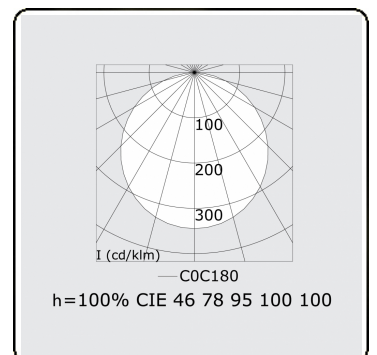

Lichttechnische gegevens

UGR	>19
CIE Fluxcode	46 77 94 100 100

Afmetingen

A	430 mm
---	--------

Opmerkingen

Pendelarmatuur - Direct - satiné - MO - ANO

ENERGY

Verrijgbaar op aanvraag.