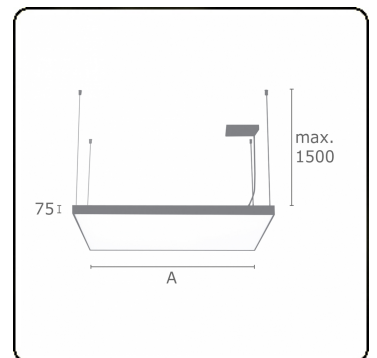

**Caractéristiques photométriques**

UGR	>19
Code flux CIE	46 77 94 100 100

**Dimensions**

A	430 mm
---	--------

**Remarques**

Luminaire suspendu - Direct - satiné - MO - ANO

**ENERGY**

Verrijgbaar op aanvraag.