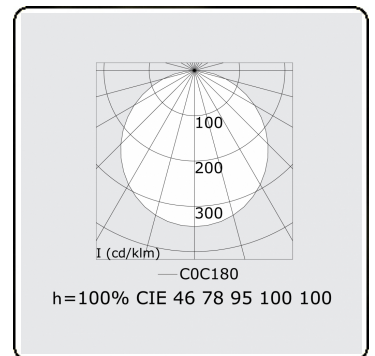

Lichttechnische gegevens

UGR	>19
CIE Fluxcode	46 77 94 100 100

Afmetingen

A	530 mm
---	--------

Opmerkingen

Pendelarmatuur - Direct - satiné - MO - ANO

ENERGY

Verrijgbaar op aanvraag.