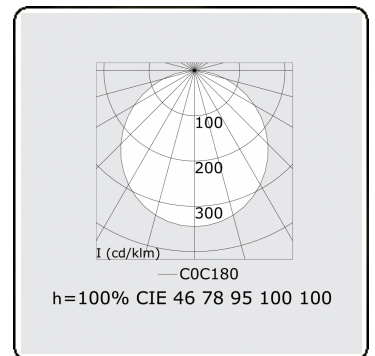

Lichttechnische gegevens

UGR	>19
CIE Fluxcode	46 77 94 100 100

Afmetingen

A	900 mm
---	--------

Opmerkingen

Pendelarmatuur - Direct - satiné - MO - ANO

ENERGY

Verrijgbaar op aanvraag.