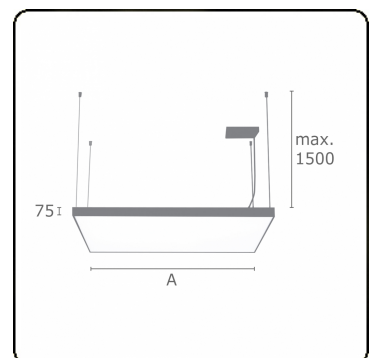

**Caractéristiques photométriques**

UGR	>19
Code flux CIE	46 77 94 100 100

**Dimensions**

A	430 mm
---	--------

**Remarques**

Luminaire suspendu - Direct - satiné - MO - ANO

**ENERGY**

Verrijgbaar op aanvraag.