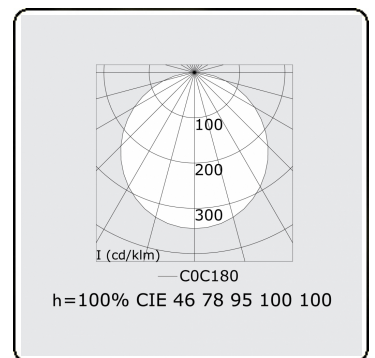

Photometric details

UGR	>19
CIE Fluxcode	46 77 94 100 100

Dimensions

A	430 mm
---	--------

Remarks

Suspended luminaire - Direct - satin - MO - ANO

ENERGY

Verrijgbaar op aanvraag.