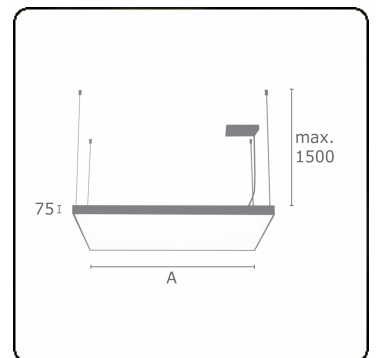

Photometric details

UGR	>19
CIE Fluxcode	46 77 94 100 100

Dimensions

A	430 mm
---	--------

Remarks

Suspended luminaire - Direct - satin - MO - ANO

ENERGY

Verrijgbaar op aanvraag.