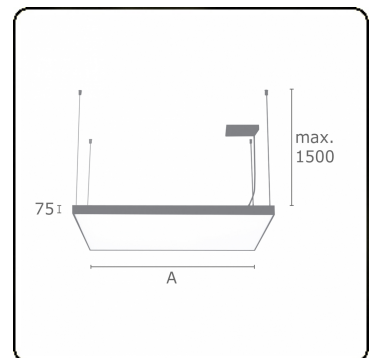

Photometric details

UGR	>19
CIE Fluxcode	46 77 94 100 100

Dimensions

A	430 mm
---	--------

Remarks

Suspended luminaire - Direct - satin - MO - ANO

ENERGY

Verrijgbaar op aanvraag.