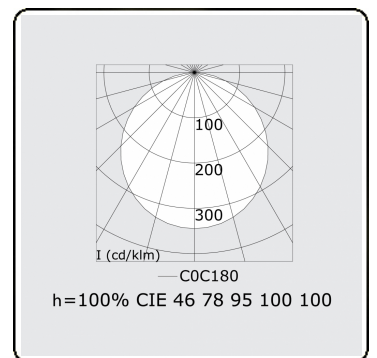

Photometric details

UGR	>19
CIE Fluxcode	46 77 94 100 100

Dimensions

A	430 mm
---	--------

Remarks

Suspended luminaire - Direct - satin - MO - ANO

ENERGY

Verrijgbaar op aanvraag.