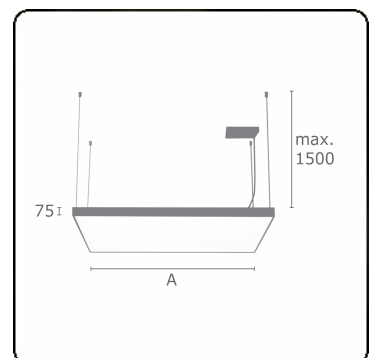

Lichttechnische gegevens

UGR	>19
CIE Fluxcode	46 77 94 100 100

Afmetingen

A	630 mm
---	--------

Opmerkingen

Pendelarmatuur - Direct - satiné - MO - ANO

ENERGY

Verrijgbaar op aanvraag.