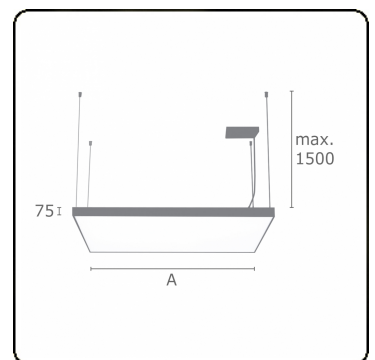

Lichttechnische gegevens

| | |
|--------------|------------------|
| UGR | >19 |
| CIE Fluxcode | 46 77 94 100 100 |

Afmetingen

| | |
|---|--------|
| A | 630 mm |
|---|--------|

Opmerkingen

Pendelarmatuur - Direct - satiné - MO - ANO