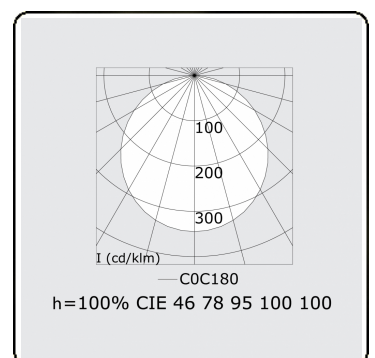

Lichttechnische gegevens

UGR	>19
CIE Fluxcode	46 77 94 100 100

Afmetingen

A	630 mm
---	--------

Opmerkingen

Pendelarmatuur - Direct - satiné - MO - ANO

ENERGY

Verrijgbaar op aanvraag.