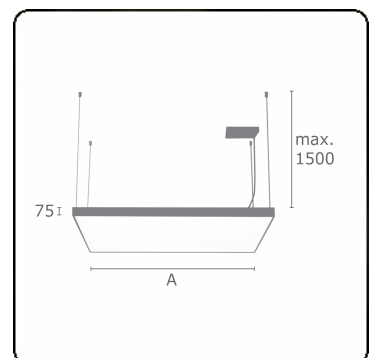

Lichttechnische gegevens

UGR	>19
CIE Fluxcode	46 77 94 100 100

Afmetingen

A	430 mm
---	--------

Opmerkingen

Pendelarmatuur - Direct - satiné - MO - ANO

ENERGY

Verrijgbaar op aanvraag.