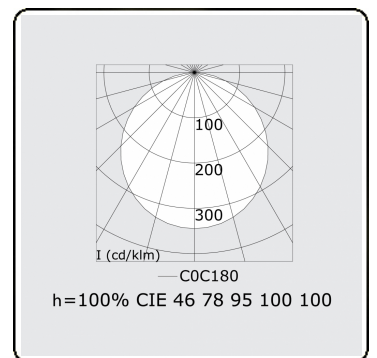

Lichttechnische gegevens

UGR	>19
CIE Fluxcode	46 77 94 100 100

Afmetingen

A	630 mm
---	--------

Opmerkingen

Pendelarmatuur - Direct - satiné - MO - ANO

ENERGY

Verrijgbaar op aanvraag.
Disponible sur demande.
Available on request.
Auf Anfrage.