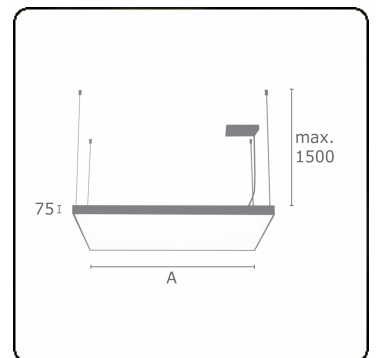

Lichttechnische gegevens

UGR	>19
CIE Fluxcode	46 77 94 100 100

Afmetingen

A	630 mm
---	--------

Opmerkingen

Pendelarmatuur - Direct - satiné - MO - ANO

ENERGY

Verrijgbaar op aanvraag.
Disponible sur demande.
Available on request.
Auf Anfrage.