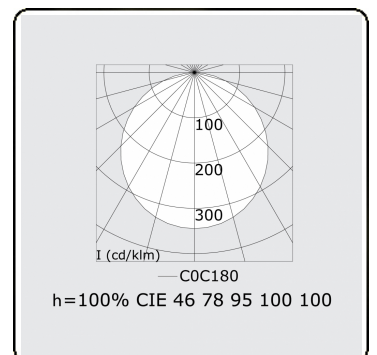

Lichttechnische gegevens

UGR	>19
CIE Fluxcode	46 77 94 100 100

Afmetingen

A	900 mm
---	--------

Opmerkingen

Pendelarmatuur - Direct - satiné - MO - ANO

ENERGY

Verrijgbaar op aanvraag.