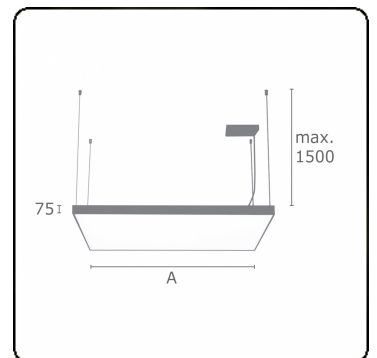

**Lichttechnische gegevens**

UGR	>19
CIE Fluxcode	46 77 94 100 100

**Afmetingen**

A	1200 mm
---	---------

**Opmerkingen**

Pendelarmatuur - Direct - satiné - MO - ANO

**ENERGY**

Verrijgbaar op aanvraag.