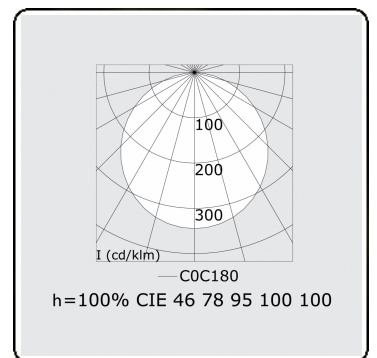

**Lichttechnische gegevens**

UGR	>19
CIE Fluxcode	46 77 94 100 100

**Afmetingen**

A	1200 mm
---	---------

**Opmerkingen**

Pendelarmatuur - Direct - satiné - MO - ANO

**ENERGY**

Verrijgbaar op aanvraag.