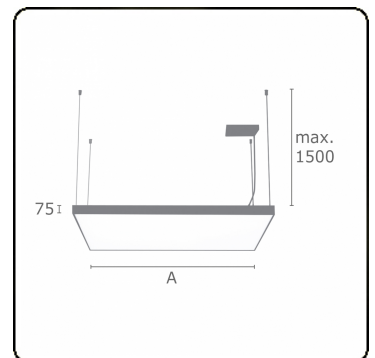

Lichttechnische gegevens

UGR	>19
CIE Fluxcode	46 77 94 100 100

Afmetingen

A	330 mm
---	--------

Opmerkingen

Pendelarmatuur - Direct - satiné - HO - ANO

ENERGY

Verrijgbaar op aanvraag.