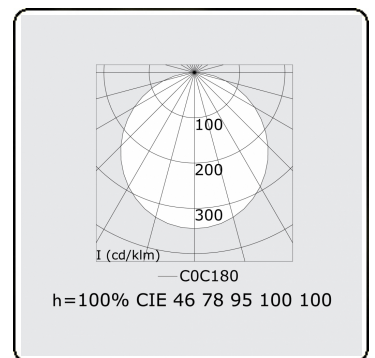

Lichttechnische gegevens

UGR	>19
CIE Fluxcode	46 77 94 100 100

Afmetingen

A	330 mm
---	--------

Opmerkingen

Pendelarmatuur - Direct - satiné - HO - ANO

ENERGY

Verrijgbaar op aanvraag.