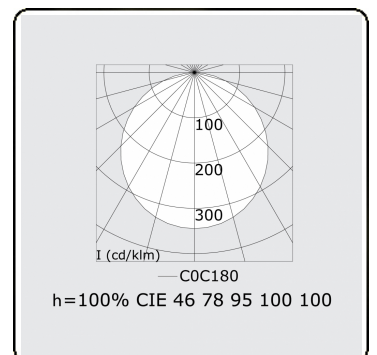

**Elektrische Gegevens**

Veiligheidsklasse	I
Voeding	230V
Voorschakelapparaat	Stroomvoeding

**Lampgegevens**

Lamptype	LED 4000K
Wattage	29W
Armatuur vermogen	29W
Armatuur lichtstroom	3550
Aantal	1
Levensduur LED module	L80/B10 = 50000h
Kleurtolerantie	MacAdam 3
CRI	>80

**Lichttechnische gegevens**

UGR	>19
CIE Fluxcode	46 77 94 100 100

**Afmetingen**

A	430 mm
---	--------

**Opmerkingen**

Pendelarmatuur - Direct - satiné - HO - ANO

**ENERGY**

Verrijgbaar op aanvraag.