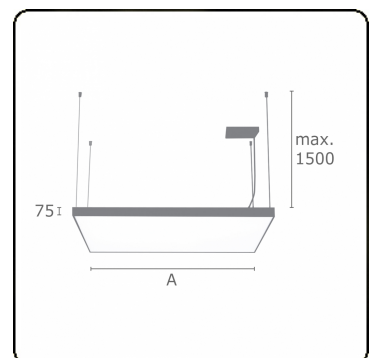

Lichttechnische gegevens

UGR	>19
CIE Fluxcode	46 77 94 100 100

Afmetingen

A	530 mm
---	--------

Opmerkingen

Pendelarmatuur - Direct - satiné - HO - ANO

ENERGY

Verrijgbaar op aanvraag.