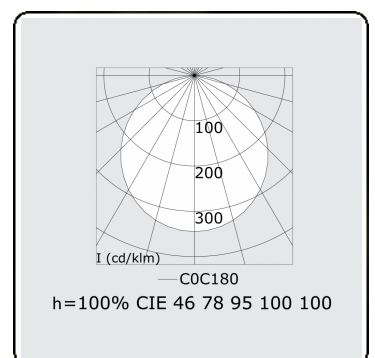

Lichttechnische gegevens

UGR	>19
CIE Fluxcode	46 77 94 100 100

Afmetingen

A	530 mm
---	--------

Opmerkingen

Pendelarmatuur - Direct - satiné - HO - ANO

ENERGY

Verrijgbaar op aanvraag.