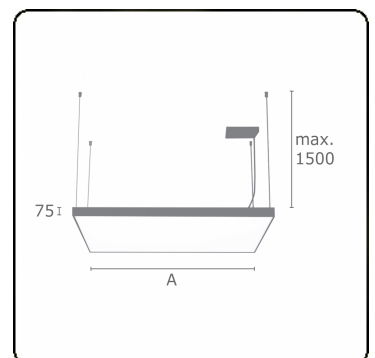

Lichttechnische gegevens

UGR	>19
CIE Fluxcode	46 77 94 100 100

Afmetingen

A	630 mm
---	--------

Opmerkingen

Pendelarmatuur - Direct - satiné - HO - ANO

ENERGY

Verrijgbaar op aanvraag.