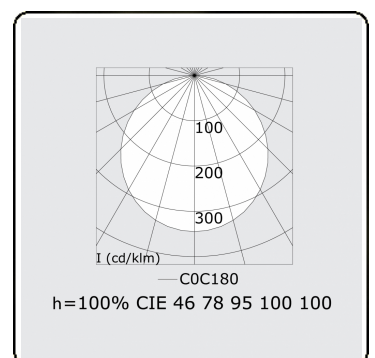

Lichttechnische gegevens

UGR	>19
CIE Fluxcode	46 77 94 100 100

Afmetingen

A	630 mm
---	--------

Opmerkingen

Pendelarmatuur - Direct - satiné - HO - ANO

ENERGY

Verrijgbaar op aanvraag.