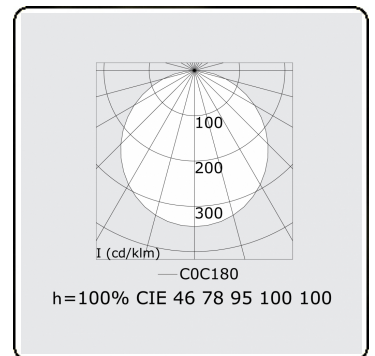

Lichttechnische gegevens

UGR	>19
CIE Fluxcode	46 77 94 100 100

Afmetingen

A	330 mm
---	--------

Opmerkingen

Pendelarmatuur - Direct - satiné - HO - ANO

ENERGY

Verrijgbaar op aanvraag.