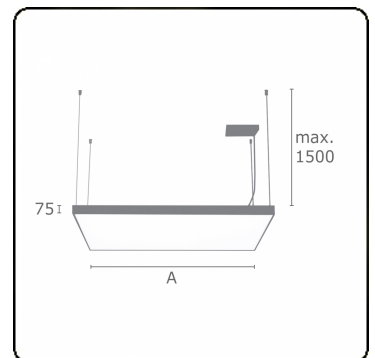

Lichttechnische gegevens

UGR	>19
CIE Fluxcode	46 77 94 100 100

Afmetingen

A	430 mm
---	--------

Opmerkingen

Pendelarmatuur - Direct - satiné - HO - ANO

ENERGY

Verrijgbaar op aanvraag.