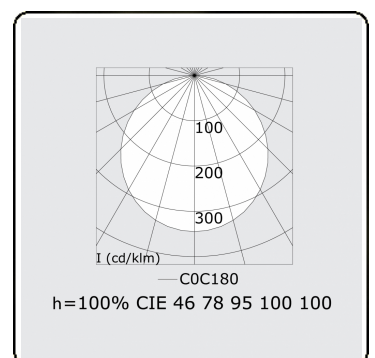

**Lichttechnische gegevens**

UGR	>19
CIE Fluxcode	46 77 94 100 100

**Afmetingen**

A	530 mm
---	--------

**Opmerkingen**

Pendelarmatuur - Direct - satiné - HO - ANO

**ENERGY**

Verrijgbaar op aanvraag.  
Disponible sur demande.  
Available on request.  
Auf Anfrage.