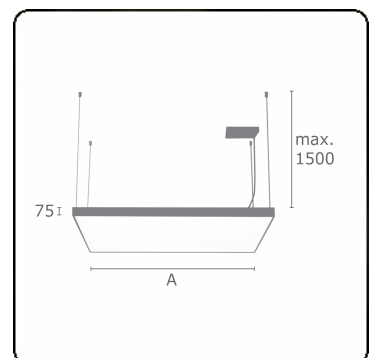

**Lichttechnische gegevens**

UGR	>19
CIE Fluxcode	46 77 94 100 100

**Afmetingen**

A	530 mm
---	--------

**Opmerkingen**

Pendelarmatuur - Direct - satiné - HO - ANO

**ENERGY**

Verrijgbaar op aanvraag.  
Disponible sur demande.  
Available on request.  
Auf Anfrage.