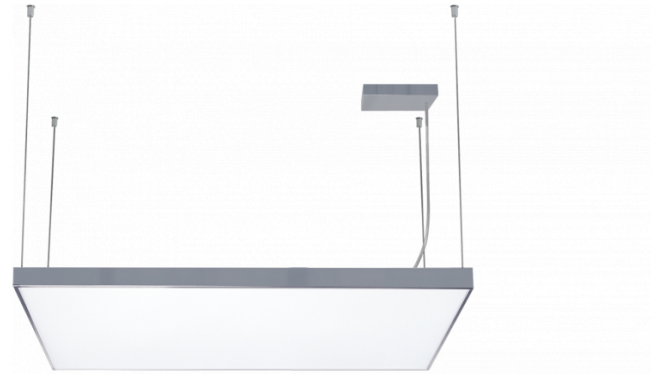

Scorta Direct - satiné - HO - ANO
04.86002234-0001

Armatuurgegevens

Montage	Gependeld
Lichtuittreding	Direct
Afscherming	Opale plexi
Beschermingsgraad	IP 20
Behuizing	Aluminium
Afwerking	geanodiseerde afwerking
Keurmerken	CE, ISO 9001

Elektrische Gegevens

Veiligheidsklasse	I
Voeding	230V
Voorschakelapparaat	Stroomvoeding 1-10V

Lampgegevens

Lamptype	LED 4000K
Wattage	51W
Armatuur vermogen	51W
Armatuur lichtstroom	6990
Aantal	1
Levensduur LED module	L80/B10 = 50000h
Kleurtolerantie	MacAdam 3
CRI	>80

Lichttechnische gegevens

UGR	>19
CIE Fluxcode	46 77 94 100 100

Afmetingen

A	530 mm
---	--------

Opmerkingen

Pendelarmatuur - Direct - satiné - HO - ANO

ENERGY

Verrijgbaar op aanvraag.