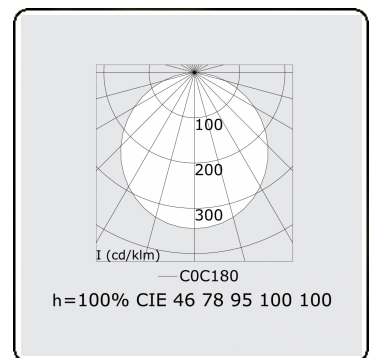

Lichttechnische gegevens

UGR	>19
CIE Fluxcode	46 77 94 100 100

Afmetingen

A	530 mm
---	--------

Opmerkingen

Pendelarmatuur - Direct - satiné - HO - ANO

ENERGY

Verrijgbaar op aanvraag.