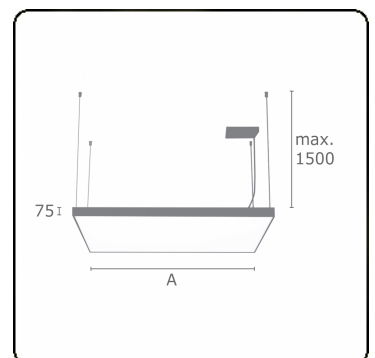

**Lichttechnische gegevens**

UGR	>19
CIE Fluxcode	46 77 94 100 100

**Afmetingen**

A	1200 mm
---	---------

**Opmerkingen**

Pendelarmatuur - Direct - satiné - HO - ANO

**ENERGY**

Verrijgbaar op aanvraag.