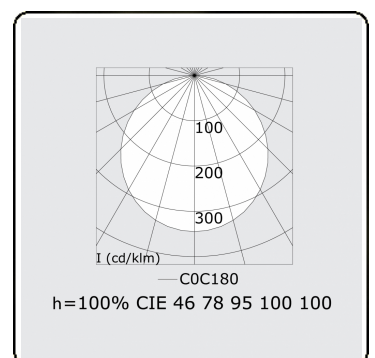

**Lichttechnische gegevens**

UGR	>19
CIE Fluxcode	46 77 94 100 100

**Afmetingen**

A	1200 mm
---	---------

**Opmerkingen**

Pendelarmatuur - Direct - satiné - HO - ANO

**ENERGY**

Verrijgbaar op aanvraag.