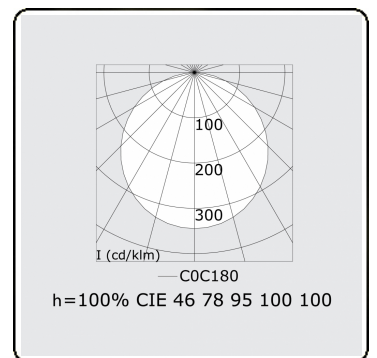

Caractéristiques photométriques

UGR	>19
Code flux CIE	46 77 94 100 100

Dimensions

A	330 mm
---	--------

Remarques

Luminaire suspendu - Direct - satiné - HO - ANO

ENERGY

Verrijgbaar op aanvraag.