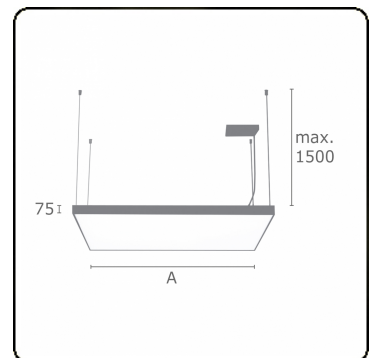

Caractéristiques photométriques

UGR	>19
Code flux CIE	46 77 94 100 100

Dimensions

A	330 mm
---	--------

Remarques

Luminaire suspendu - Direct - satiné - HO - ANO

ENERGY

Verrijgbaar op aanvraag.