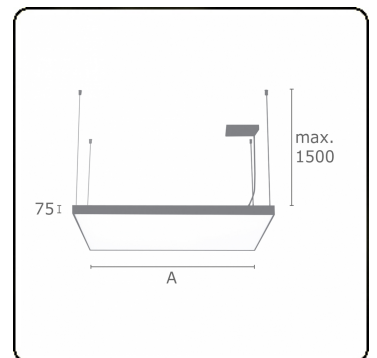

Lichttechnische gegevens

UGR	>19
CIE Fluxcode	46 77 94 100 100

Afmetingen

A	430 mm
---	--------

Opmerkingen

Pendelarmatuur - Direct - satiné - HO - ANO

ENERGY

Verrijgbaar op aanvraag.