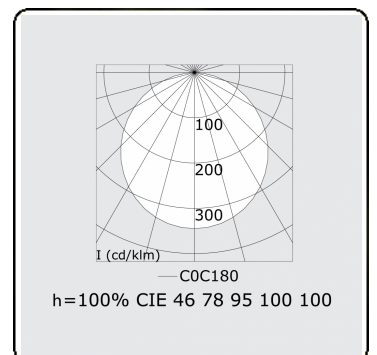

Elektrische Gegevens

Veiligheidsklasse	I
Voeding	230V
Voorschakelapparaat	Stroomvoeding touch-dim

Lampgegevens

Lamptype	LED 4000K
Wattage	51W
Armatuur vermogen	51W
Armatuur lichtstroom	6990
Aantal	1
Levensduur LED module	L80/B10 = 50000h
Kleurtolerantie	MacAdam 3
CRI	>80

Lichttechnische gegevens

UGR	>19
CIE Fluxcode	46 77 94 100 100

Afmetingen

A	530 mm
---	--------

Opmerkingen

Pendelarmatuur - Direct - satiné - HO - ANO

ENERGY

Verrijgbaar op aanvraag.