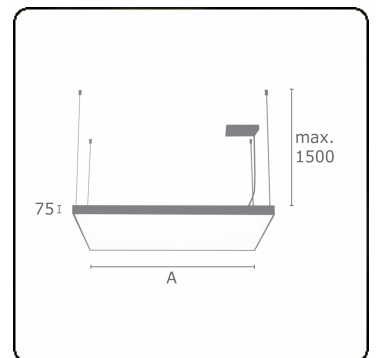

Lichttechnische gegevens

UGR	>19
CIE Fluxcode	46 77 94 100 100

Afmetingen

A	530 mm
---	--------

Opmerkingen

Pendelarmatuur - Direct - satiné - HO - ANO

ENERGY

Verrijgbaar op aanvraag.