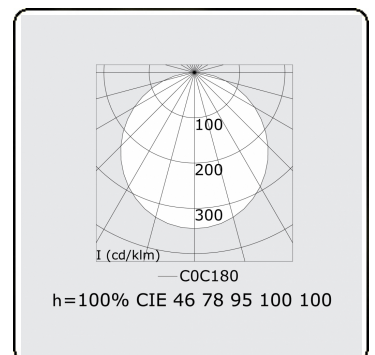

Lichttechnische gegevens

UGR	>19
CIE Fluxcode	46 77 94 100 100

Afmetingen

A	630 mm
---	--------

Opmerkingen

Pendelarmatuur - Direct - satiné - HO - ANO

ENERGY

Verrijgbaar op aanvraag.