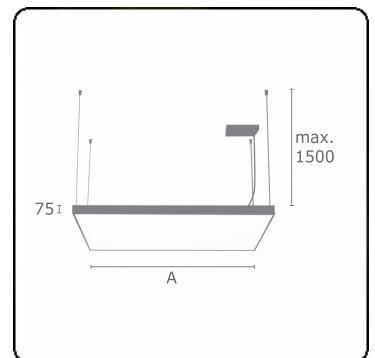

Lichttechnische gegevens

UGR	>19
CIE Fluxcode	46 77 94 100 100

Afmetingen

A	630 mm
---	--------

Opmerkingen

Pendelarmatuur - Direct - satiné - HO - ANO

ENERGY

Verrijgbaar op aanvraag.