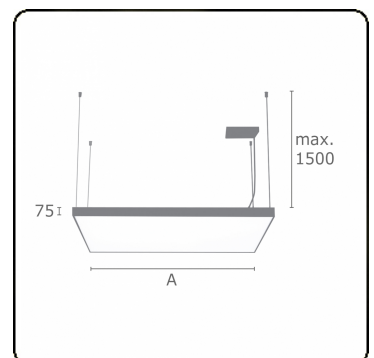

**Lichttechnische gegevens**

UGR	>19
CIE Fluxcode	46 77 94 100 100

**Afmetingen**

A	630 mm
---	--------

**Opmerkingen**

Pendelarmatuur - Direct - satiné - HO - ANO

**ENERGY**

Verrijgbaar op aanvraag.