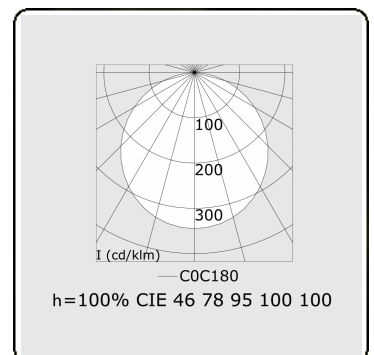

**Lichttechnische gegevens**

UGR	>19
CIE Fluxcode	46 77 94 100 100

**Afmetingen**

A	630 mm
---	--------

**Opmerkingen**

Pendelarmatuur - Direct - satiné - HO - ANO

**ENERGY**

Verrijgbaar op aanvraag.