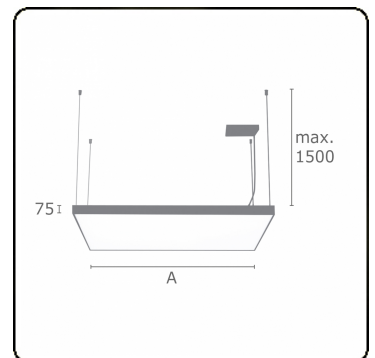

Photometric details

UGR	>19
CIE Fluxcode	46 77 94 100 100

Dimensions

A	630 mm
---	--------

Remarks

Suspended luminaire - Direct - satin - HO - ANO

ENERGY

Verrijgbaar op aanvraag.