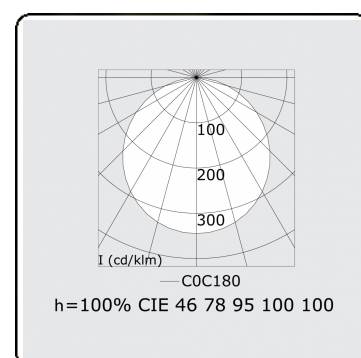

Remarques

Luminaire suspendu - Direct - satiné - HO - ANO

ENERGY

Verrijgbaar op aanvraag.

Disponible sur demande.

Available on request.

Auf Anfrage.

WXYZ
kWh/1000h

MULTILINE®

2019/2015