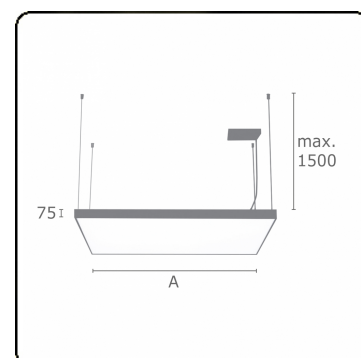

Remarques

Luminaire suspendu - Direct - satiné - HO - ANO

ENERGY

Verrijgbaar op aanvraag.

Disponible sur demande.

Available on request.

Auf Anfrage.

WXYZ
kWh/1000h

MULTILINE®

2019/2015