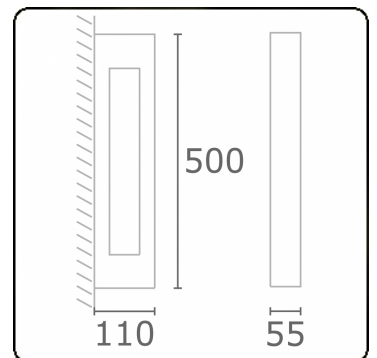

Artres
35.60109-7916

Leuchtdaten

Montage	Wand
Lichtaustritt	Direkt
Leuchten Abdeckung	Glas
Schutzgrad	IP 65
Gehäuse	Aluminium
Verarbeitung	RAL 7016 anthrazit Struktur
Prüfzeichen	CE, ISO 9001

Elektrische Eigenschaften

Lichttechnische Daten

CIE Fluxcode	76 89 95 93 37
--------------	----------------

Bemerkungen

Artres Wand 500mm

ENERGY

Verrijgbaar op aanvraag.

Disponible sur demande.

Available on request.