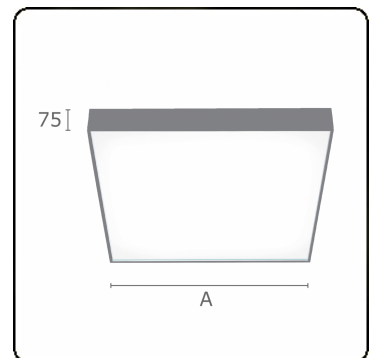

Lichttechnische gegevens

UGR	<19
CIE Fluxcode	58 87 97 100 100

Afmetingen

A	330 mm
---	--------

Opmerkingen

Plafondarmatuur - Direct - MPO - HO - ANO

ENERGY

Verrijgbaar op aanvraag.