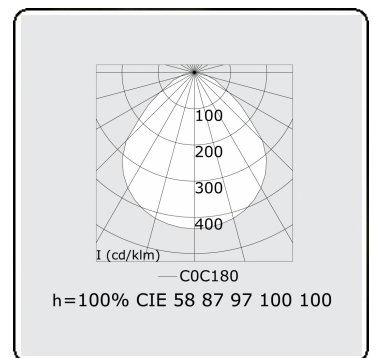

Lichttechnische gegevens

UGR	<19
CIE Fluxcode	58 87 97 100 100

Afmetingen

A	330 mm
---	--------

Opmerkingen

Plafondarmatuur - Direct - MPO - HO - ANO

ENERGY

Verrijgbaar op aanvraag.