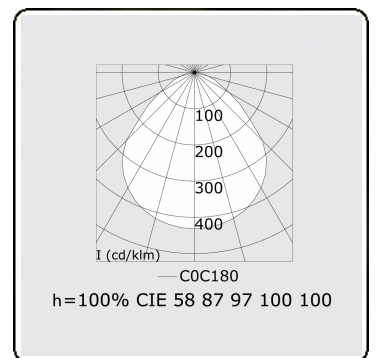

Lichttechnische gegevens

UGR	<19
CIE Fluxcode	58 87 97 100 100

Afmetingen

A	330 mm
---	--------

Opmerkingen

Plafondarmatuur - Direct - MPO - HO - ANO

ENERGY

Verrijgbaar op aanvraag.