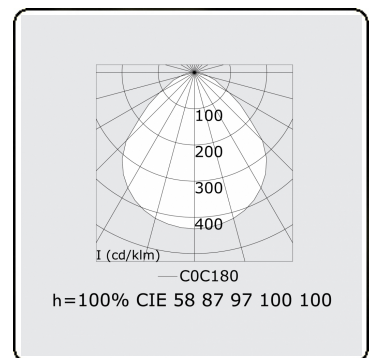

Lichttechnische gegevens

UGR	<19
CIE Fluxcode	58 87 97 100 100

Afmetingen

A	530 mm
---	--------

Opmerkingen

Plafondarmatuur - Direct - MPO - HO - ANO

ENERGY

Verrijgbaar op aanvraag.