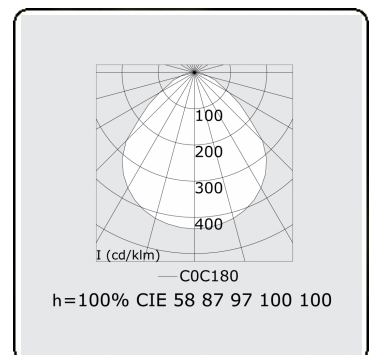

Caractéristiques photométriques

UGR	<19
Code flux CIE	58 87 97 100 100

Dimensions

A	530 mm
---	--------

Remarques

Applique - Direct - MPO - HO - ANO

ENERGY

Verrijgbaar op aanvraag.