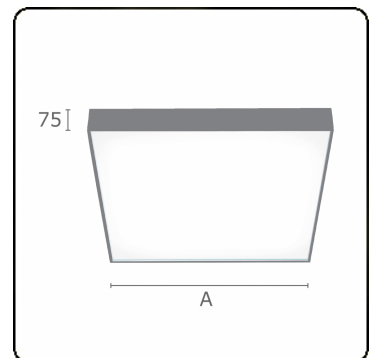

Photometric details

UGR	<19
CIE Fluxcode	58 87 97 100 100

Dimensions

A	530 mm
---	--------

Remarks

Ceiling luminaire - Direct - MPO - HO - ANO

ENERGY

Verrijgbaar op aanvraag.