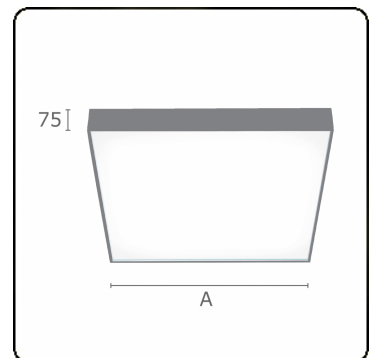

**Photometric details**

UGR	<19
CIE Fluxcode	58 87 97 100 100

**Dimensions**

A	630 mm
---	--------

**Remarks**

Ceiling luminaire - Direct - MPO - HO - ANO

**ENERGY**

Verrijgbaar op aanvraag.